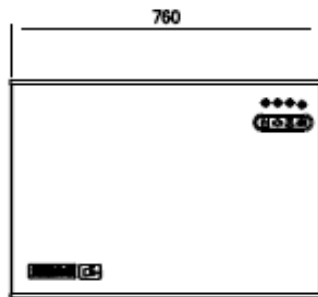

# Simag Modular Storage Bins 130kg – 360kg

### B300 130kg

Width 560 mm  
 Depth 800 mm  
 Height 1225 mm  
 Bin for: SV145, SV205

### B500 220kg

Width 760mm  
 Depth 800mm  
 Height 1225mm  
 Bin for: SV225, SV325  
 SV395, SV545

### B800 360kg

Width 1220  
 Depth 800mm  
 Height 1225mm  
 Bin for: SV225, SV325,  
 SV395, SV545 (With Top kit)